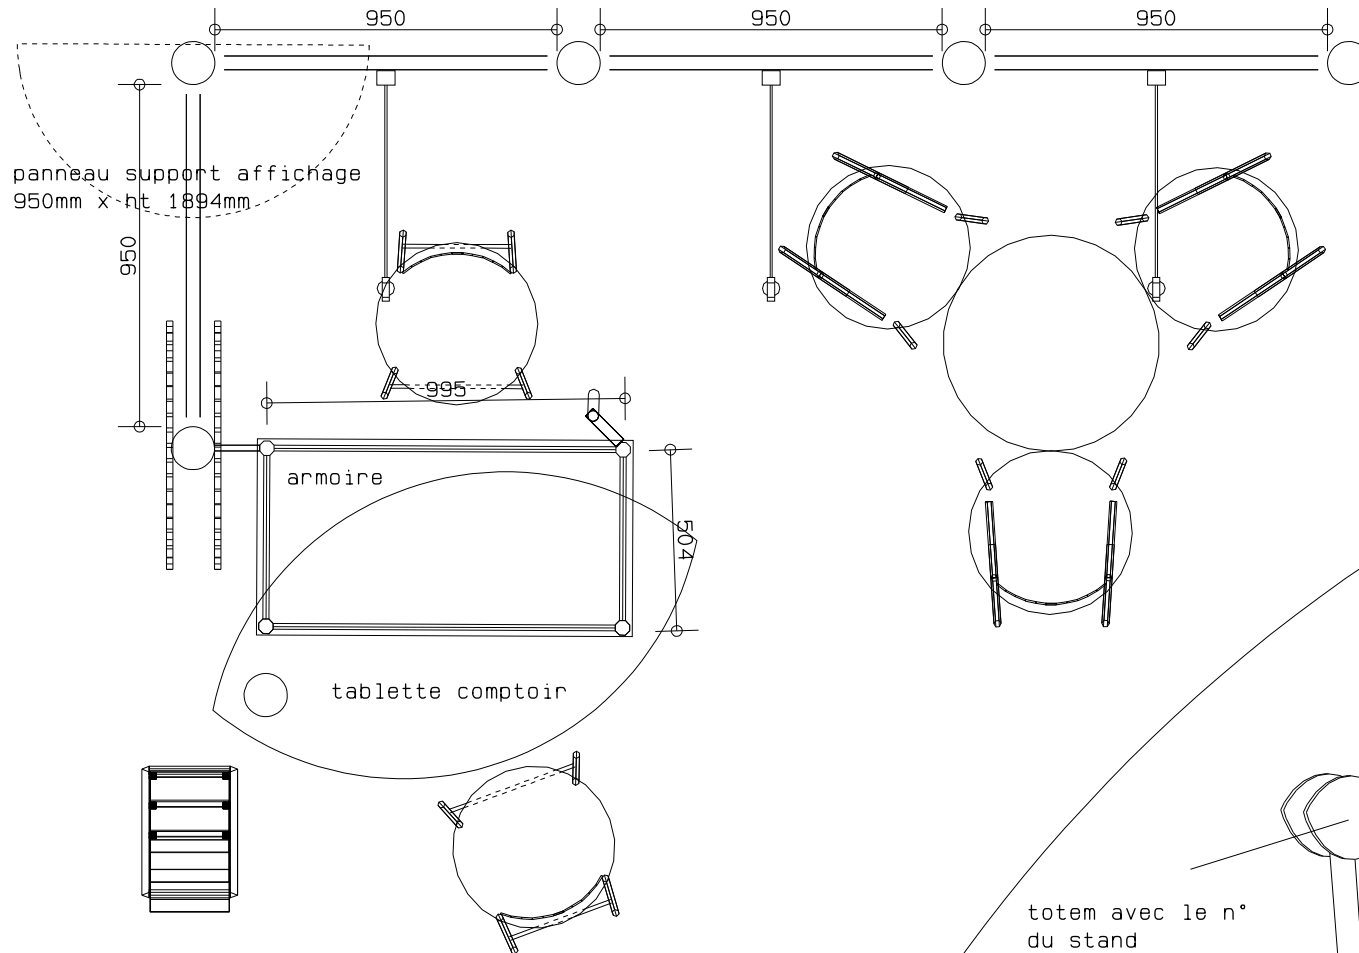

3x panneaux support affichage
950mm x ht 1894mm

frise avec le
nom du participant

totem avec le n°
du stand

version
Standard

PRIMO-SOMADEC
Nice to show you

Exhibition • Stand • Display

02 05 2005